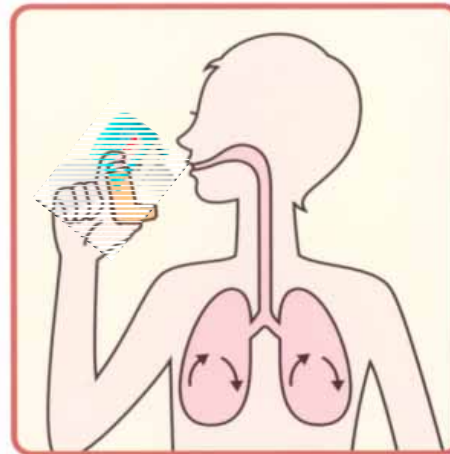

スイングヘラーの使い方

表(水平)と書いてある方が上!

キャップを開ける

水平にしてボタンを押す

吸入口に息を吹きかけない!

息を吐き出す

注意：
空気取り入れ口をふさがないように持つ

早く深く吸い込む

息をこらえる

口をすすぐ

良くうがいをする