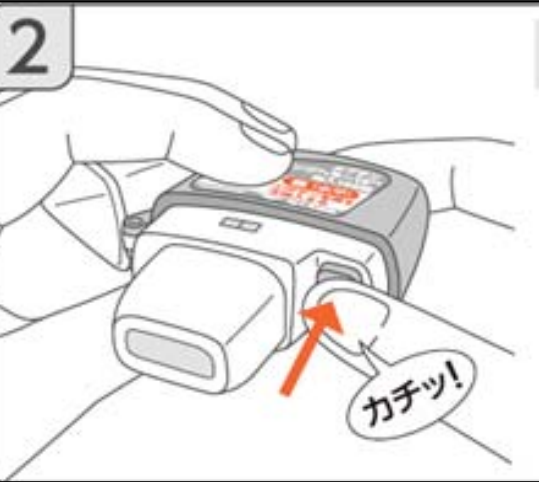

スイングヘラーの使い方

表(水平)と書いてある方が上!

キャップを開ける

水平にしてボタンを押す

吸入口に息を吹きかけない!

息を吐き出す

注意：
空気取り入れ口をふさがないように持つ

早く深く吸い込む